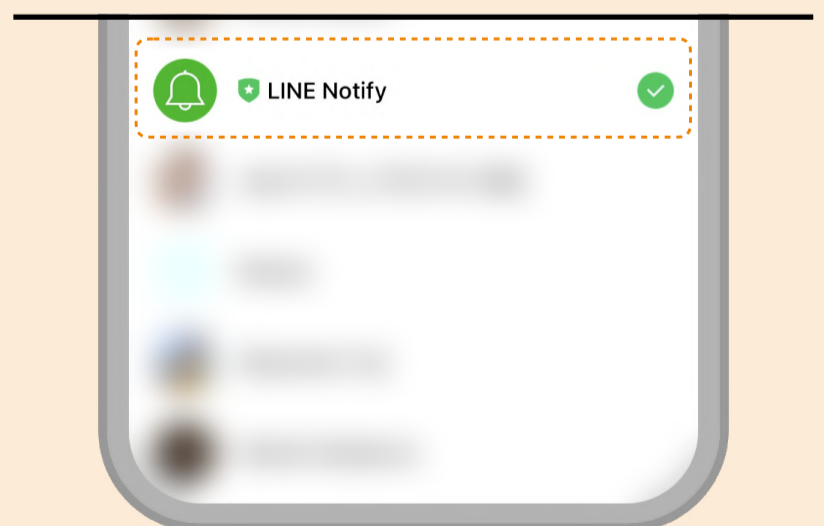

「LINE Notify」を選択し、グループへ追加してください。