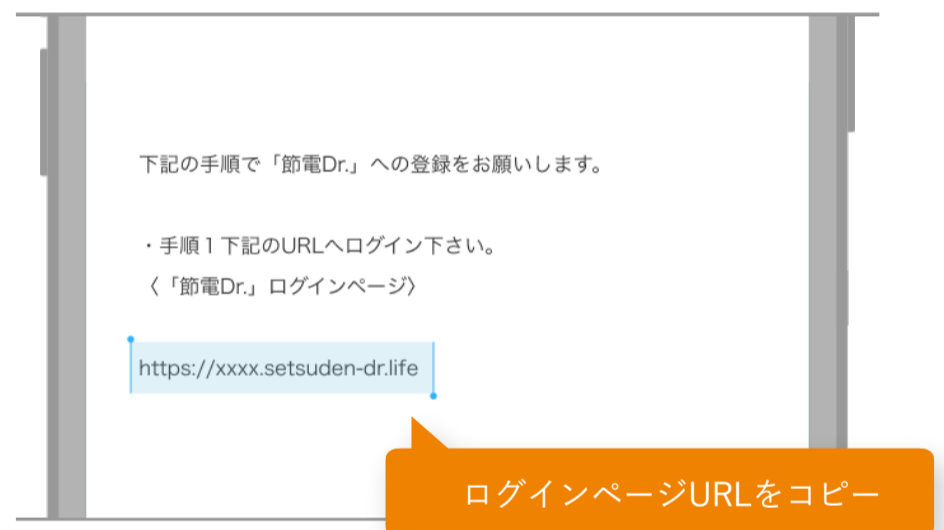

「Styleプラス」「Styleプラスeco」ご契約者のお客様へ、「節電Dr.」へのリンクを記載したメールをお送りしております。

「リミックスでんき」お客様ポータルページ「お知らせ」欄にも掲載しております。

メールまたは「お知らせ」に記載されているURLからログインページへアクセスしてください。
なお、LINE連携をスムーズに行うため、ご使用のスマートフォンから操作してください。

ご利用中のブラウザでページへアクセス

LINE連携をスムーズに行うため、メールに記載されているURLをクリックしてください。
画面がうまく遷移しない方は、ブラウザへURLをコピーしてアクセスしてください。

<https://remixpoint.setsuden-dr.life/>

ブラウザ(Safari, Chrome)を開き、コピーしたURLをペーストする場合

● iPhoneの場合

● Andoridの場合

※画像はイメージです。機種やOSのバージョンにより操作方法は異なります。